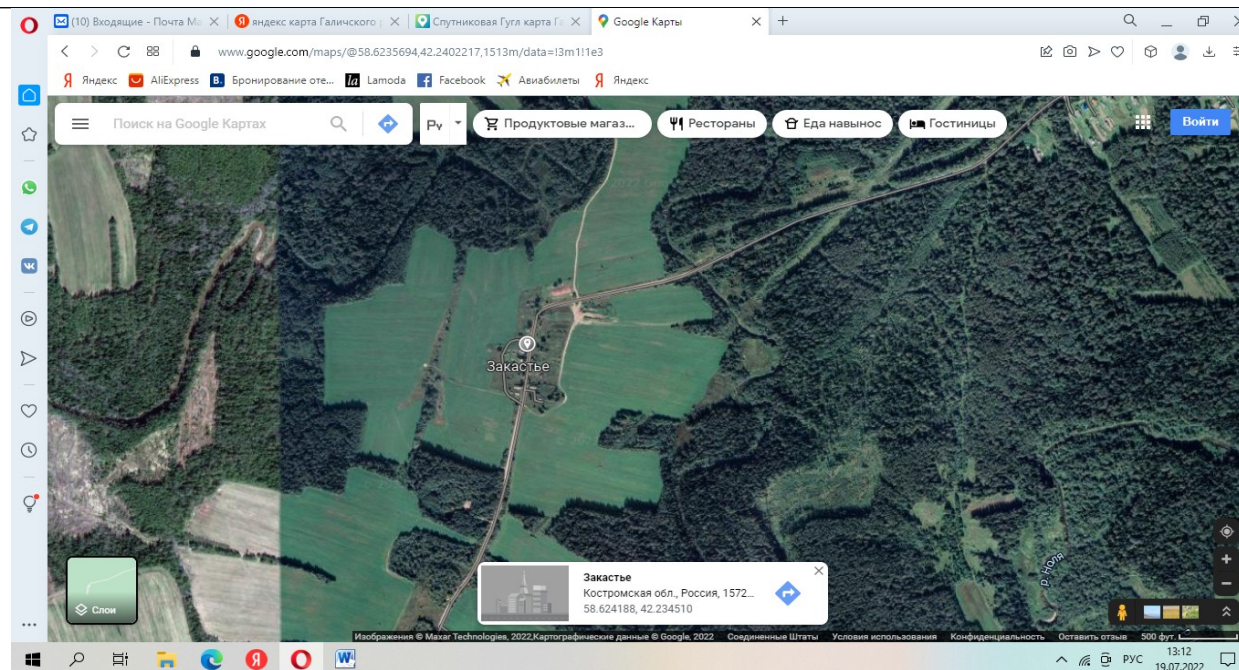

Схема (дополнение) расположения мест (площадок) твёрдых коммунальных отходов на территории

Берёзовского сельского поселения Галичского муниципального района Костромской области на 10.10.2022 г.

№ п/п	Адрес, номер кадастрового земельного участка, квартала, географические координаты.	Схема расположения мест (площадок) твёрдых коммунальных отходов
1	Площадка для ТКО Костромская об., Галичский р-н, Д. Верково 58.578306, 42.270695	

2

Площадка для ТКО
Костромская об., Галичский р-н,
Д. Закастье
58.624101, 42.234510

3

Площадка для ТКО
Костромская об., Галичский р-н,
Д. Вдовье
58.586588, 42.155855

4

Площадка для ТКО
Костромская об., Галичский р-н,
С.Муравьице, д.Щедрино.
58.617480, 42.425116

5

Площадка для ТКО
Костромская об., Галичский р-н,
Д. Матюково, д. Галузино
58.623254, 42.422359.