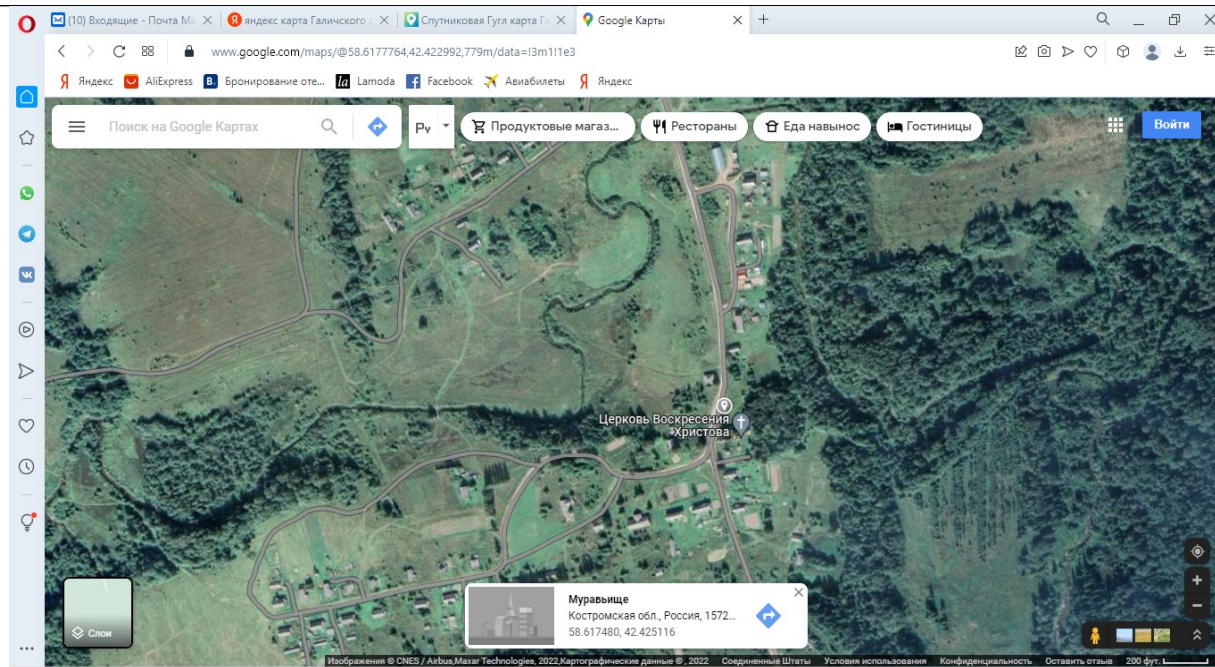

Схема (дополнение) расположения мест (площадок) твёрдых коммунальных отходов на территории

Берёзовского сельского поселения Галичского муниципального района Костромской области на 10.10.2022 г.

№ п/п	Адрес, номер кадастрового земельного участка, квартала, географические координаты.	Схема расположения мест (площадок) твёрдых коммунальных отходов
1	Площадка для ТКО Костромская об., Галичский р-н, Д. Верково 58.578306, 42.270695	

2

Площадка для ТКО
Костромская об., Галичский р-н,
Д. Закастье
58.624101, 42.234510

3

Площадка для ТКО
Костромская об., Галичский р-н,
Д. Вдовье
58.586588, 42.155855

4

Площадка для ТКО
Костромская об., Галичский р-н,
С.Муравьице, д.Щедрино.
58.617480, 42.425116

5

Площадка для ТКО
Костромская об., Галичский р-н,
Д. Матюково, д. Галузино
58.623254, 42.422359.