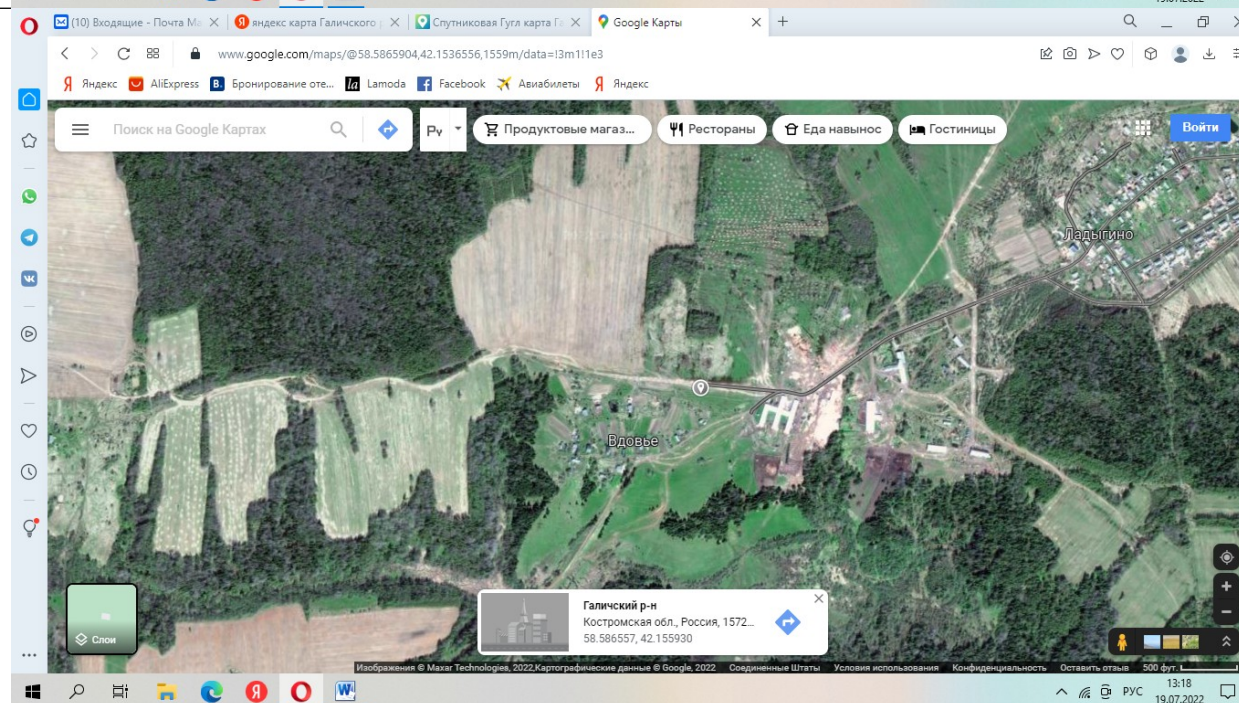

Схема (дополнение) расположения мест (площадок) твёрдых коммунальных отходов на территории

Берёзовского сельского поселения Галичского муниципального района Костромской области на 10.10.2022 г.

№ п/п	Адрес, номер кадастрового земельного участка, квартала, географические координаты.	Схема расположения мест (площадок) твёрдых коммунальных отходов
1	Площадка для ТКО Костромская об., Галичский р-н, Д. Верково 58.578306, 42.270695	

2

Площадка для ТКО
Костромская об., Галичский р-н,
Д. Закастье
58.624101, 42.234510

3

Площадка для ТКО
Костромская об., Галичский р-н,
Д. Вдовье
58.586588, 42.155855

4

Площадка для ТКО
Костромская об., Галичский р-н,
С.Муравьице, д.Щедрино.
58.617480, 42.425116

5

Площадка для ТКО
Костромская об., Галичский р-н,
Д. Матюково, д. Галузино
58.623254, 42.422359.