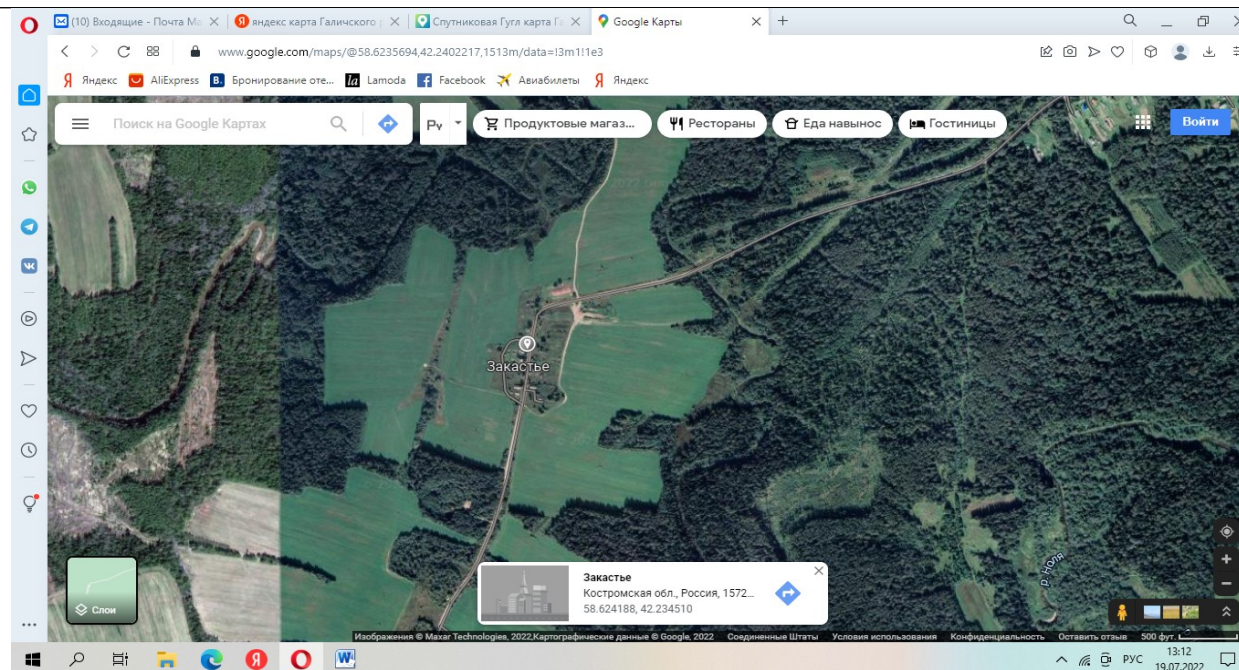

Схема (дополнение) расположения мест (площадок) твёрдых коммунальных отходов на территории

Берёзовского сельского поселения Галичского муниципального района Костромской области на 10.08.2022 г.

№ п/п	Адрес, номер кадастрового земельного участка, квартала, географические координаты.	Схема расположения мест (площадок) твёрдых коммунальных отходов
1	Площадка для ТКО Костромская об., Галичский р-н, Д. Верково 58.578306, 42.270695	

2

Площадка для ТКО
Костромская об., Галичский р-н,
Д. Закастье
58.624101, 42.234510

3

Площадка для ТКО
Костромская об., Галичский р-н,
Д. Вдовье
58.586588, 42.155855