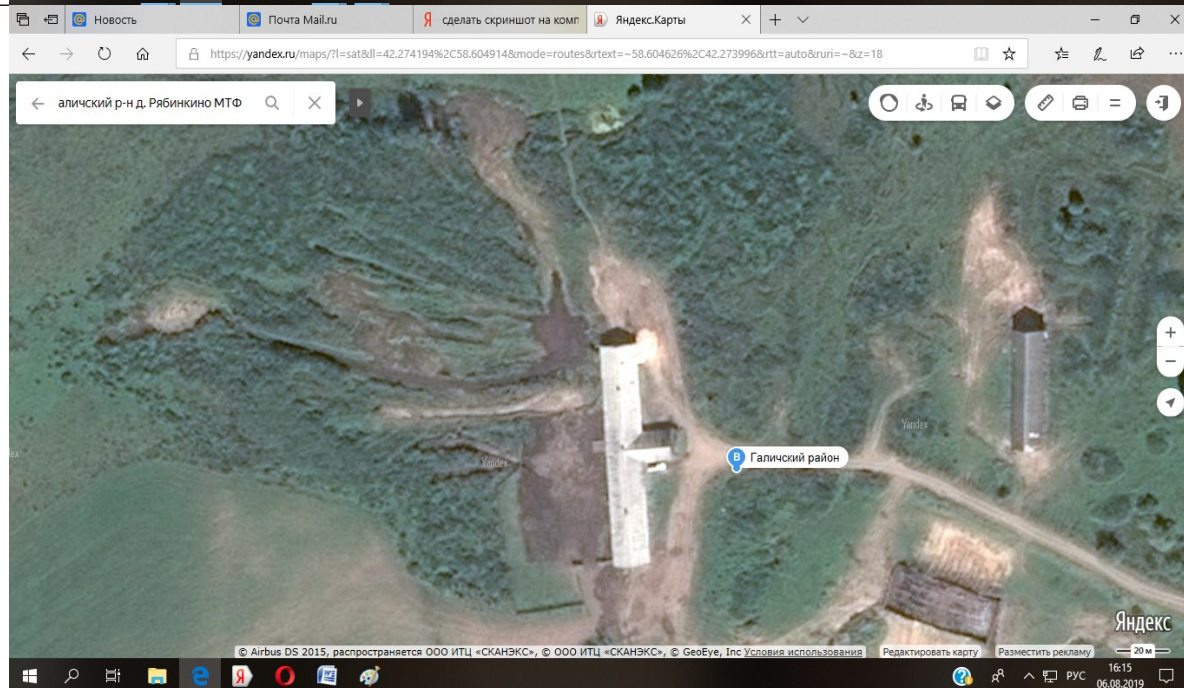

Схема расположения мест (площадок) твёрдых коммунальных отходов и крупногабаритных отходов на территории

Берёзовского сельского поселения Галичского муниципального района Костромской области.

№ п/п	Адрес, номер кадастрового земельного участка, квартала, географические координаты.	Схема расположения мест (площадок) твёрдых коммунальных отходов
1	Площадка для ТБО Костромская об., Галичский р-н, с.Берёзовец, ул. Заречная д.6 58.628575, 42.278903	 A screenshot of a web browser displaying a satellite map from Yandex. The browser's address bar shows the URL: https://yandex.ru/maps/?l=sat&ll=42.278975%2C58.628214&mode=routes&text=-58.628587%2C42.279167&rtt=auto&ruri=-&z=18. The map shows a rural landscape with green fields, trees, and a dirt road. A blue location pin is placed on the road, with a label 'Заречная улица' (Zarechnaya Street). The Yandex logo is visible in the bottom right corner of the map area. The Windows taskbar at the bottom shows the date and time as 15:09 on 06.08.2019.

6

Площадка для ТБО

Костромская об., Галичский р-н,
с. Берёзовец, ул. Б. Лебедева д.19
58.633471, 42.268860

7

Площадка для ТБО

Костромская об., Галичский р-н,
с. Берёзовец, ул. Б. Лебедева д.47
58.630679, 42.261305

8

Площадка для ТБО

Костромская об., Галичский р-н,
С. Берёзовец Ул. Дальняя д. 1
58.632108, 42.264926

9

Площадка для ТБО

Костромская об., Галичский р-н,
Д. Рябинкино (рядом с МТФ)
58.607154, 42.272534

10

Площадка для ТБО